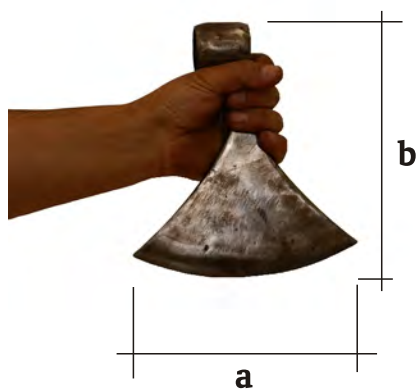

b) 7,5

Ref.: 35.002

c/ coleira de seleiro

Esquila Antiga c/ Coleira Vaca
Fivela

a) 55
b) 8

Ref.: 35.001

Guizada para Jogo de Cabrestos
Seleiro Natural

a) 52
b) 6,5

Ref.: 37.000

Chocalho Antigo c/ Coleira Vaca
Cagueda

a) 60
b) 7,5

Ref.: 35.003

Chocalho Antigo c/ Coleira Vaca
Fivela

a) 60
b) 7,5

Ref.: 35.003

Machado para Cortiça
Modelo Alcáçovas